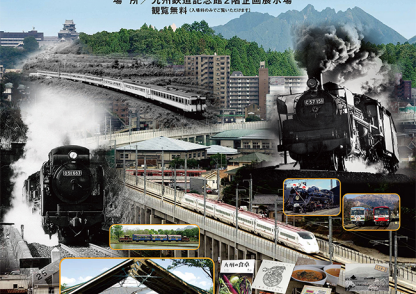

企画展 元気に九州!

～大阿蘇横断鉄道とともにあった暮らしと復興への光～

期 間 / 平成29年6月7日(水)～8月6日(日)

場 所 / 九州鉄道記念館2階企画展示場

観覧無料 (入場料のみで観いただけます)

協力：中村弘之 / 山口雅宏 / 福井 弘 / 小澤光二 / 筒光義和 / 樋戸秀樹 / ボンジュール / プロヴァンス / ニコニコ屋 / 久永屋 / 熊本鉄道愛好クラブ 有明会 / 南阿蘇鉄道(株) / 熊本 南阿蘇鉄道・豊後本線の再生を祈る会 / 南阿蘇ふれあい動物園「フェアリーテール」/ 大分・熊本・南阿蘇の皆さん