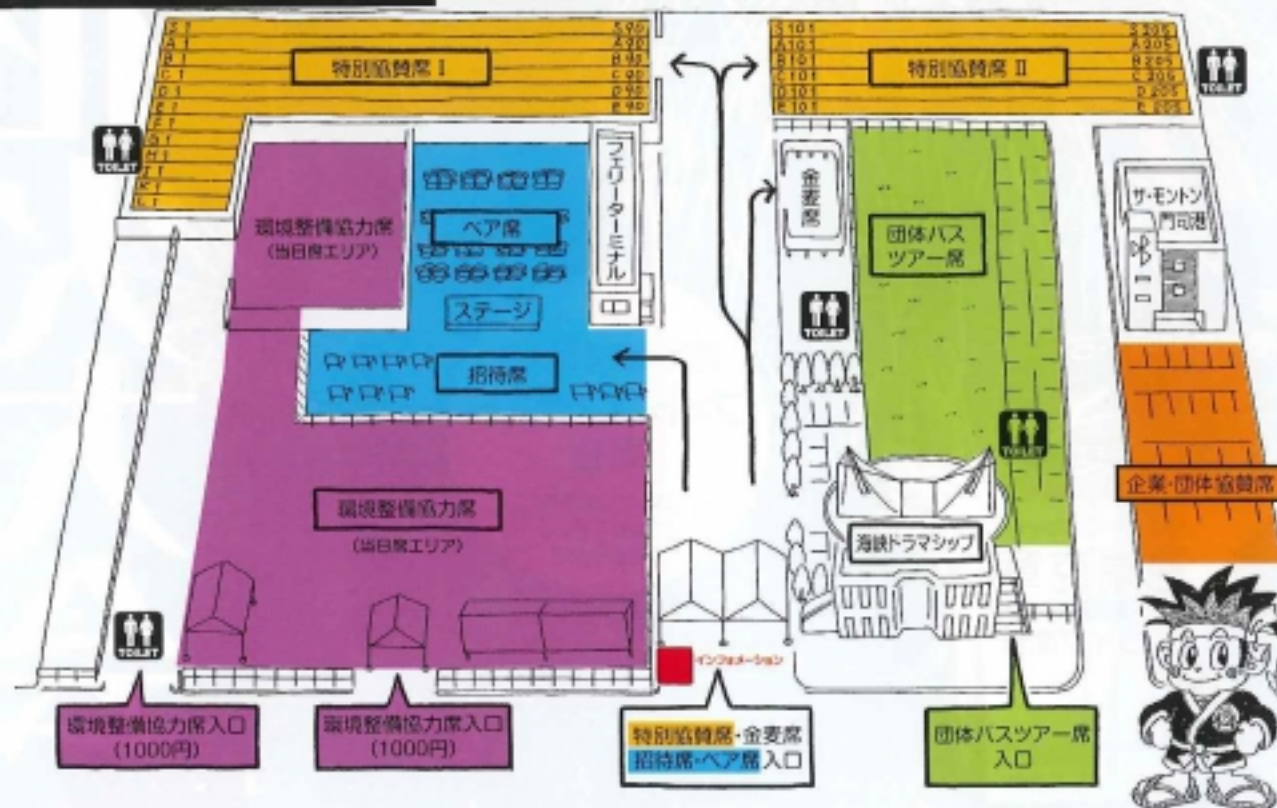

# 会場周辺マップ

北九州市門司区  
西海岸埋立地

**駐車場は  
ありません**

公共交通機関をご利用下さい。

帰りの  
3つのコース

**関門海峡  
花火大会会場**

## 会場詳細マップ

チケットをご確認の上、入場ゲートにお越しください。  
都合により、一部内容を変更させて頂く場合がございますのでご了承ください。

各自  
ゴミの持ち帰りに  
ご協力ください。

- ※ 日本マナーの良い花火大会が目標です。
- ※ ゴミは所定のステーションに捨てましょう。
- ※ みんなの力で美しい海峡と門司港を守りましょう。
- ※ ゴミステーションの数に限りがあります。
- ※ 環境整備にご協力ください。