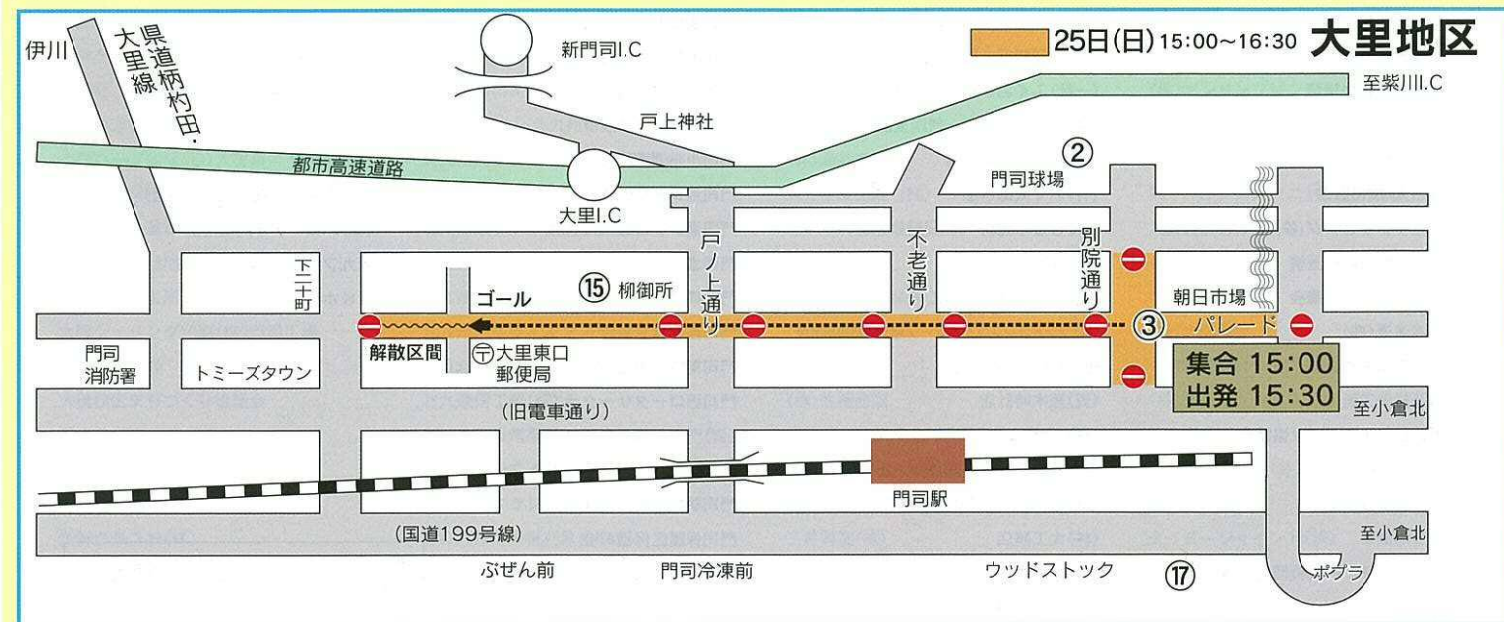

プレイベント  
18日(日)  
カラオケ大会  
門司市民会館

22日(木)  
グラウンド・ゴルフ大会  
門司球場

※イベントは当日変更となる場合がありますのでご了承下さい。

独立行政法人航海訓練所の練習帆船

「日本丸」を見に行こう!!

23日(金)～28日(木)  
門司区西海岸(関門海峡ミュージアム前)  
24日(土) セイルドリル(午後)  
25日(日) 一般公開

行事	ところ	地図NO.	とき		
カラオケ大会	門司市民会館	①	18日(日) 9:30~18:00		
グラウンド・ゴルフ大会	門司球場	②	22日(木) 7:30~17:00 (雨天の場合23日)		
行事	ところ	地図NO.	24日(土)	25日(日)	
祝賀パレード	門司港地区	③	—	13:00~15:00	
	大里地区		—	15:30~16:30	
栄町お祭り広場ステージイベント (歌謡ショー、生バンド 他)	栄町お祭り広場	④	12:00~21:00	10:00~20:00	
ミスポート門司インタビュー			18:00~18:30	—	
総おどり	栄町銀天街アーケード内	⑤	18:30~19:40	—	
門司港さんぽスタンプラリー	門司港レトロ一帯	⑥	9:00~16:00 (門司港レトロ展望室のみ10:00~)	9:00~16:00 (門司港レトロ展望室のみ10:00~)	
老松公園フリーマーケット・野外レストラン	老松公園	⑦	10:00~20:00	10:00~20:00	
スタンプラリー	門司港レトロ地区 (受付:ボードウォーク)	⑧	—	9:30~15:30 (先着1,000名)	
第六回 エレキバンド大会	門司港レトロ中央広場	⑨	12:00~21:30	—	
ミスポート門司顕彰式	門司港レトロ中央広場	⑨	17:00~17:30	—	
いきいき浜町ミュージックスクエア	門司港レトロ中央広場	⑨	—	9:50~16:00	
門司港バナナの叩き売り	栄町お祭り広場	④	12:40~13:00 14:40~15:00 16:30~16:50	10:50~11:10	
	JR門司港駅	⑩	11:00~15:00 (適時)	11:00~15:00 (適時)	
	港ハウス前広場	⑪	11:00~15:00 (適時)	11:00~15:00 (適時)	
田野浦提灯山パレード&競演	門司港地区・ 栄町お祭り広場	⑫	19:00~21:30	—	
盆栽・オモト・梅花石展	旧大阪商船	⑬	9:00~17:00	9:00~17:00	
海峡太鼓&ダンスフェスタ	ボードウォーク	⑧	12:15~18:00	—	
和布刈神社春季大祭(奉賛) 御神幸	老松公園 和布刈神社~老松公園	⑭	12:00~22:00 13:00~14:00	10:00~22:00 —	
戸上神社春季大祭(奉賛)	戸上神社 柳御所	⑮	11:00~11:30 13:00~21:00	— 10:00~21:00	
門司港レトロフリーマーケット	親水広場(旧門司税関横)	⑯	—	10:00~15:00	
関門海峡海上交通センター 施設一般公開	関門海峡海上交通センター (門司区松原国道199号線沿い)	⑰	10:00~15:00	—	
西海岸イベント ●練習帆船「日本丸」	門司港西海岸1号岸壁	⑱	セイルドリル 13:00~16:00(予定)	一般公開 9:00~11:00 (予定) 13:00~15:30	
	●練習艦「しらゆき」	門司港西海岸2号岸壁	⑱	13:00~16:00 (受付終了15:30)	9:00~16:00 (受付終了15:30)
	●巡視艇「はやなみ」	門司港西海岸	⑱	13:00~15:00(予定)	10:00~15:00(予定)

# '14 門司みなと祭に伴う交通規制図

5月24日(土)・25日(日)次のとおり交通規制を行います。  
沿道看板や警察官等の指示に従って通行してください。