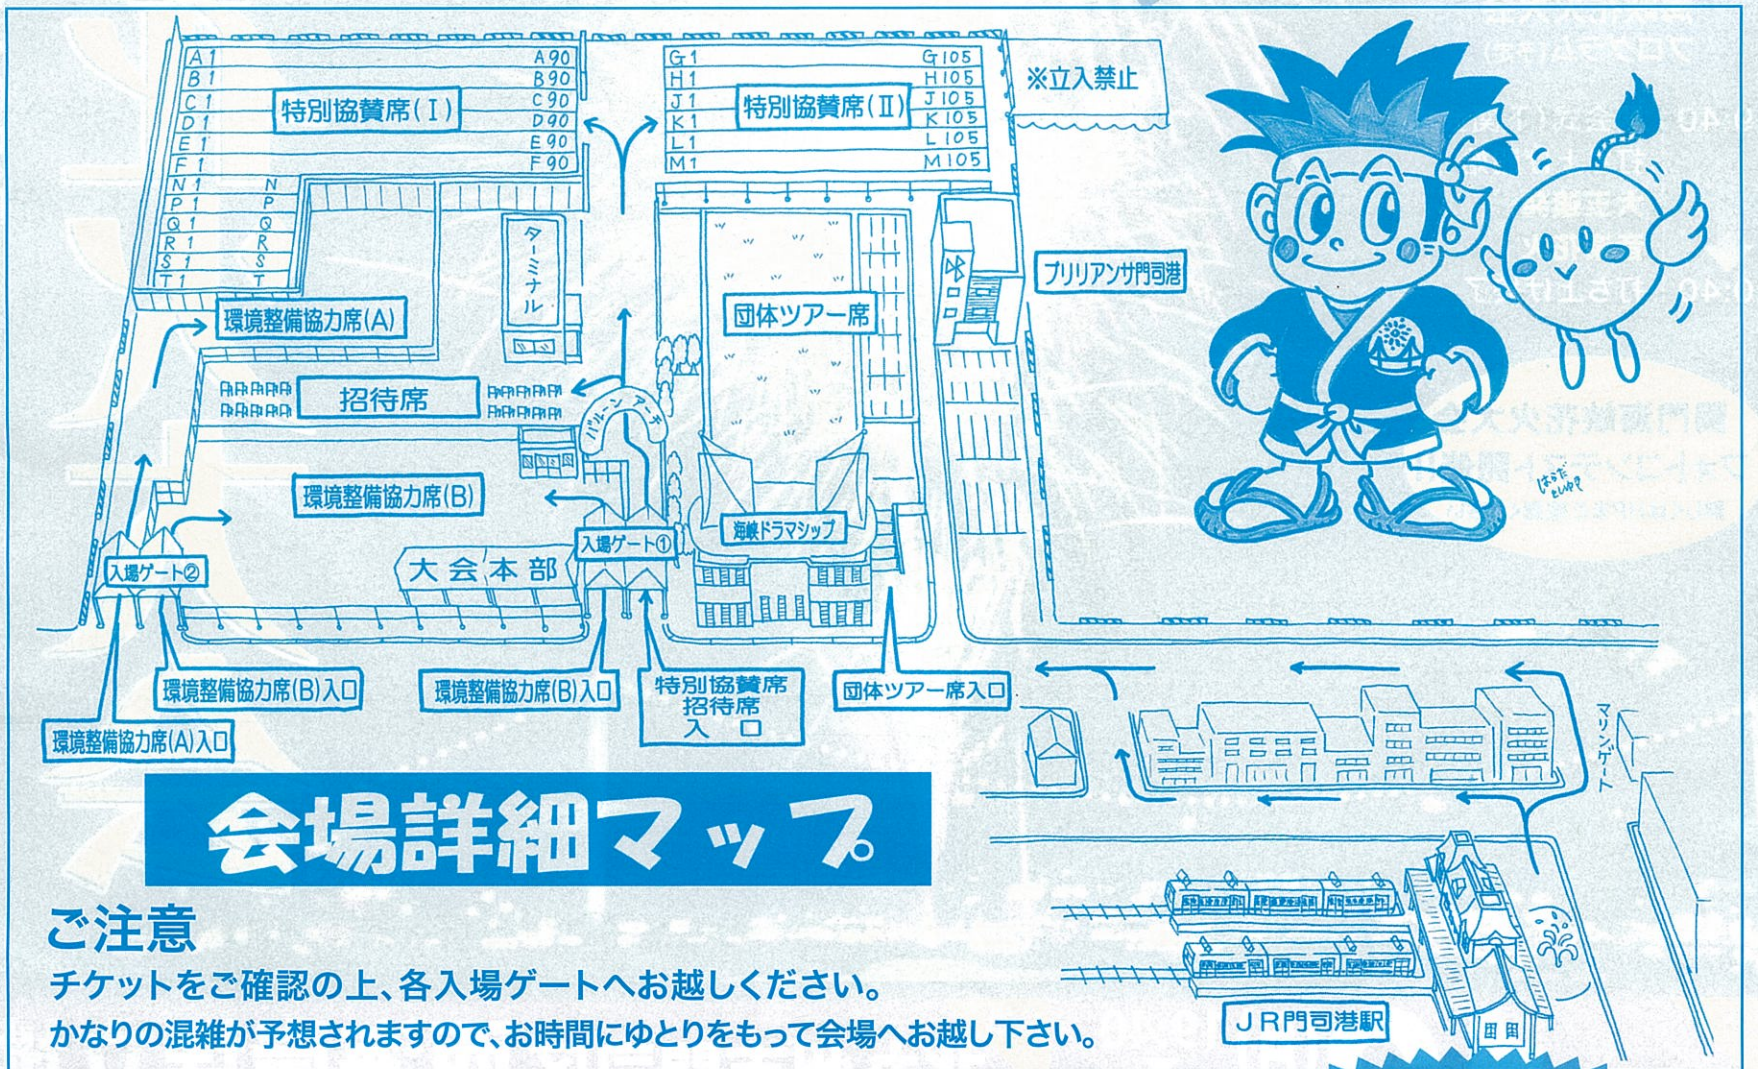

# 関門海峡花火大会

とき **8月13日** (月) 19:40~20:40  
雨天決行・荒天中止

会場 **マップ。**

北九州市門司区  
西海岸埋立地

## 会場 周辺 マップ

## 関門海峡 花火大会会場