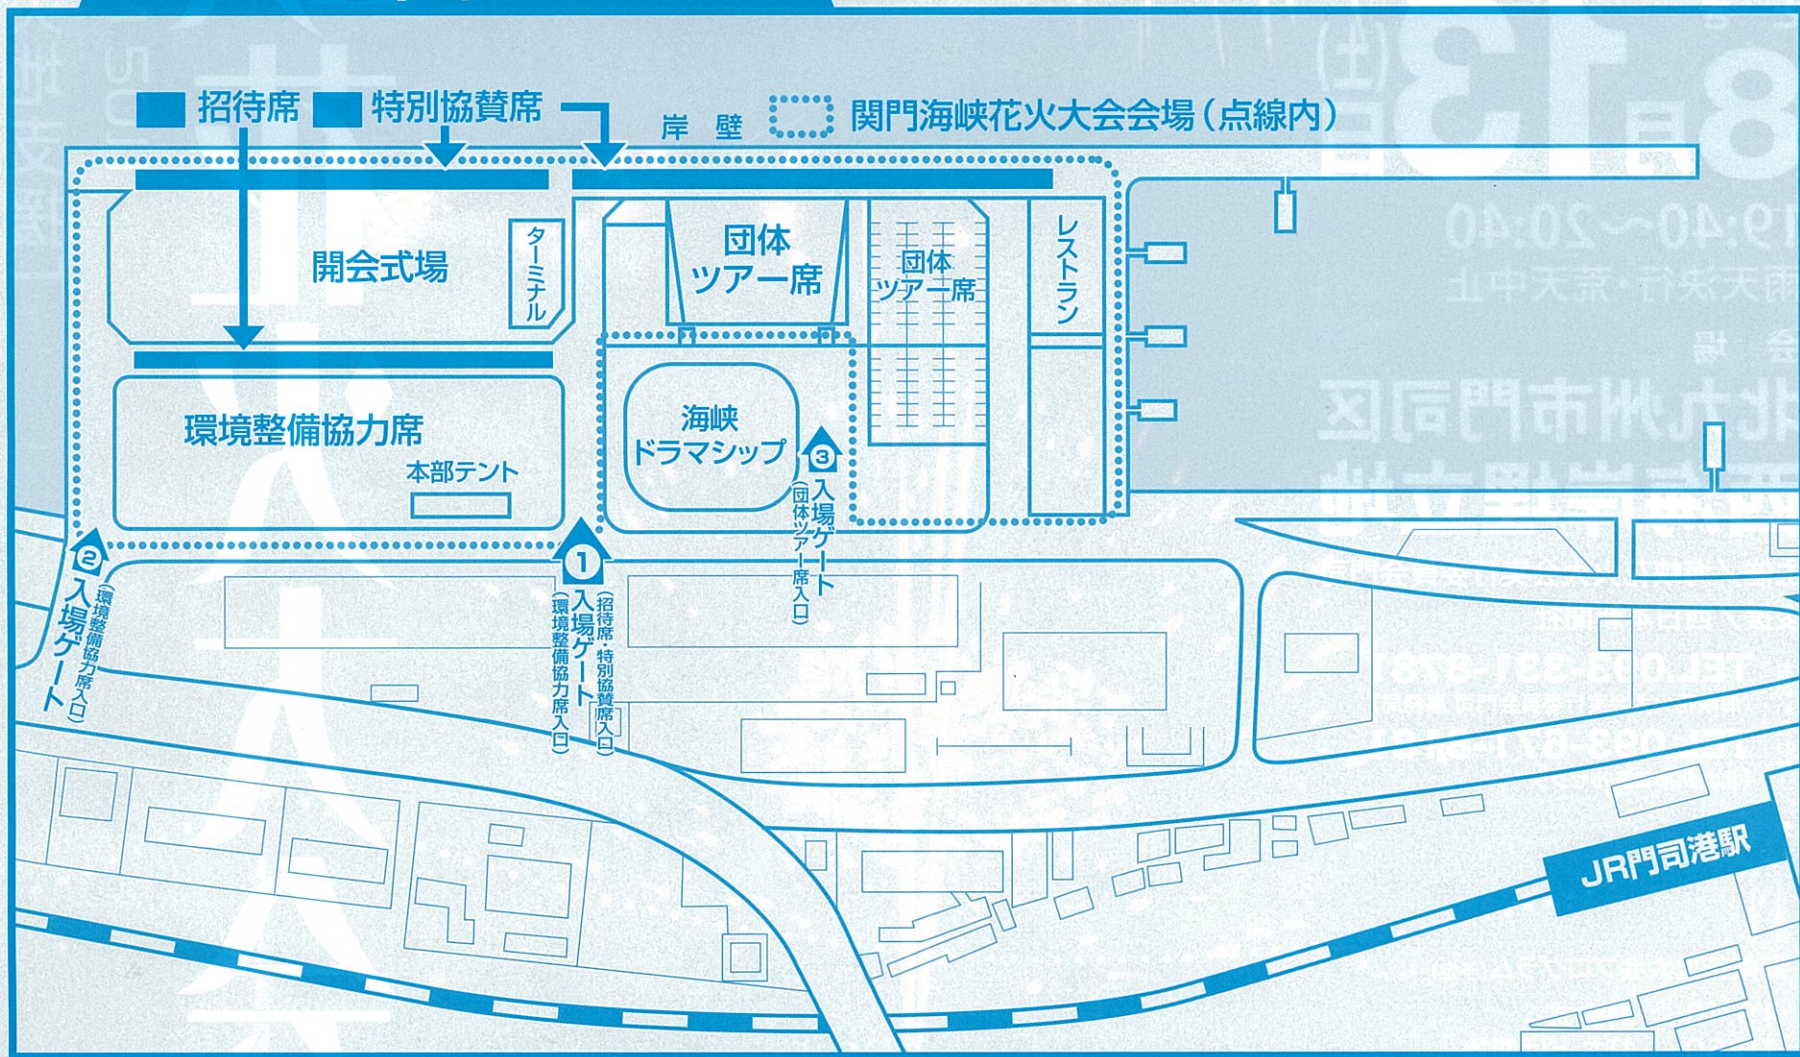

主催 / 海峡花火大会実行委員会門司
後援 / 西日本新聞社

お問い合わせ
TEL.093-331-8781
(海峡花火大会実行委員会門司 事務局)
TEL.093-671-8181
(北九州市コンシルセンター)

海峡花火大会プログラム(予定)

19:40	開会式
19:50	打ち上げ開始
20:30	大玉100連発
20:40	打ち上げ終了

当日はJR等公共交通機関をご利用ください。

花火大会当日、JR門司港駅周辺は大変混雑致します。JR九州では臨時ダイヤを組み対応いたしますが、22時以降のご利用をお勧めします。
※JR門司港駅から小倉駅方面へ21時~22時までに約13本、22時以降に約18本の列車が運行予定 ※JR門司港駅周辺の混雑は22時30分頃には緩和が予想されます。

特別協賛募集中

皆様の善意で運営する海峡花火大会です。環境整備にご協力ください。

会場マップ

北九州市門司区
西海岸埋立地

第24回

アジアポートフェスティバル in KANMON 2011

関門海峡花火大会

とき **8月13日** (土) 19:40~20:40
雨天決行・荒天中止

会場 周辺 マップ

会場詳細マップ

【★注意】 チケットをご確認の上、各入場ゲートへお越しください。

特別協賛募集中

お問い合わせ
TEL: 093-331-8781
(海峽花火大会実行委員会門司事務局)

各自

ゴミの持ち帰りに
ご協力ください。

- ※ 日本一マナーの良い花火大会が目標です。
- ※ みんなの力で美しい海峡と門司港を守りましょう。
- ※ 環境整備にご協力ください。
- ※ ゴミは所定のステーションに捨てましょう。
- ※ ゴミステーションの数に限りがあります。